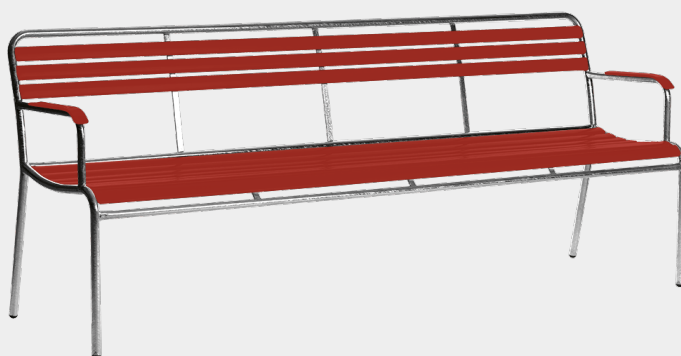

Kleinere Farbabweichungen sind durch die Produktion möglich

BANK 40

1'973.00 CHF - 2'168.00 CHF

Schon früh begann bei Bättig die Produktion von Sitzbänken. Diese gibt es in unterschiedlichen Längen, mit und ohne Rückenlehne, mit und ohne Armlehnen und selbstverständlich mit allen Attributen der Stuhl-Kollektion. Nebst den bewährten PVC-Latten werden die Bänke auch wieder mit Latten aus Eschenholz angeboten.

Die PVC-Latten der Sitzmöbelserie Bättig sind in diversen RAL und NCS Farben erhältlich. Als Spezialanfertigung können die Bankgestelle ebenfalls in RAL-Farben pulverbeschichtet werden.

Kleinere Farbabweichungen sind durch die Produktion möglich

SKU: bank-40 | **Categories:** [Bättig Bänke](#), [Bättig Sitzen](#) | **Tags:** [Bank](#), [bank 40](#), [bank 40.150](#), [bank 40.180](#), [bank 40.210](#), [mit Armlehnen](#), [Modell 40](#)

BESCHREIBUNG

Stahlrohrkonstruktion mit Metallträgern, feuerverzinkt, Rundrohr 25 mm. Sitz und Rücken mit 11 aufgezogenen PVC-Leisten, Kunststoffgleiter.

Für Innen und Aussen. Mit Armlehnen.