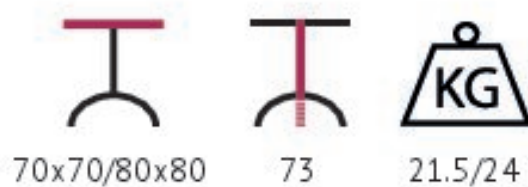

Kleinere Farbabweichungen sind durch die Produktion möglich
lieferbar.

SKU: baettig-tisch-quadratisch-matt | **Categories:** [Bättig Tische](#), [Bättig Tische](#) | **Tags:** [Gartentisch](#), [Klapptisch](#), [Matt-Farben](#), [quadratisch](#), [Seidenglanz](#), [Tisch](#)

BESCHREIBUNG

Tischplatte aus pulverbeschichtetem Blech, Gestell Stahl feuerverzinkt. Die Füße sind mit Nivelliergleitern versehen. Für Innen und Aussen.

Dimensionen:

70x70 cm

80x80 cm

Wo das Handwerk weiterlebt. Ihrem Produzenten für handgefertigte Gartenmöbel für die Gastronomie, Hotellerie, den öffentlichen Bereich und für alle privaten Gärten, Terrassen und Balkone.
Alle Produkte der **Manufakt.ch** sind Markengeschützt