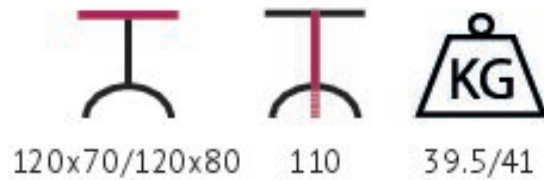

Kleinere Farbabweichungen sind durch die Produktion möglich

SKU: baettig-stehtisch-rechteckig-matt | **Categories:** [Bättig Tische](#), [Bättig Tische](#) | **Tags:** [Bartisch](#), [gross](#), [hoch](#), [Matt-Farben](#), [rechteckig](#), [Stehtisch](#), [Tisch](#)

BESCHREIBUNG

Stehtisch rechteckig - Platte in diversen Farben erhältlich - siehe Standardpalette; zwei Grössen: 120x70 cm und 120x80 cm. Tischplatte klappbar.