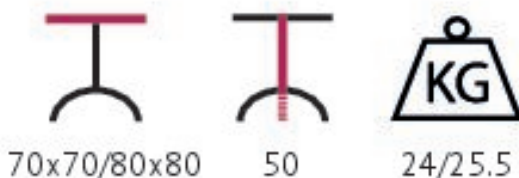

Kleinere Farbabweichungen sind durch die Produktion möglich

SKU: baettig-clubtisch-quadratisch-matt | **Categories:** [Bättig Tische](#), [Bättig Tische](#) | **Tags:** [Clubtisch](#), [niedrig](#), [quadratisch](#), [Seidenglanz](#), [Tisch](#)

BESCHREIBUNG

Die stilvolle Ergänzung zu unseren Loungemöbeln. Clubtische sind in verschiedenen Grössen und Formen erhältlich und lassen sich als Beistelltische auch mit anderen Möbeln kombinieren. Die Füsse sind fest montiert, nicht klappbar.

Die Tischplatten sind in RAL, NCS und in den neuen Matt Farben erhältlich. Die Gestelle sind feuerverzinkt, Spezialanfertigungen in den erwähnten Farbvarianten ebenfalls möglich.